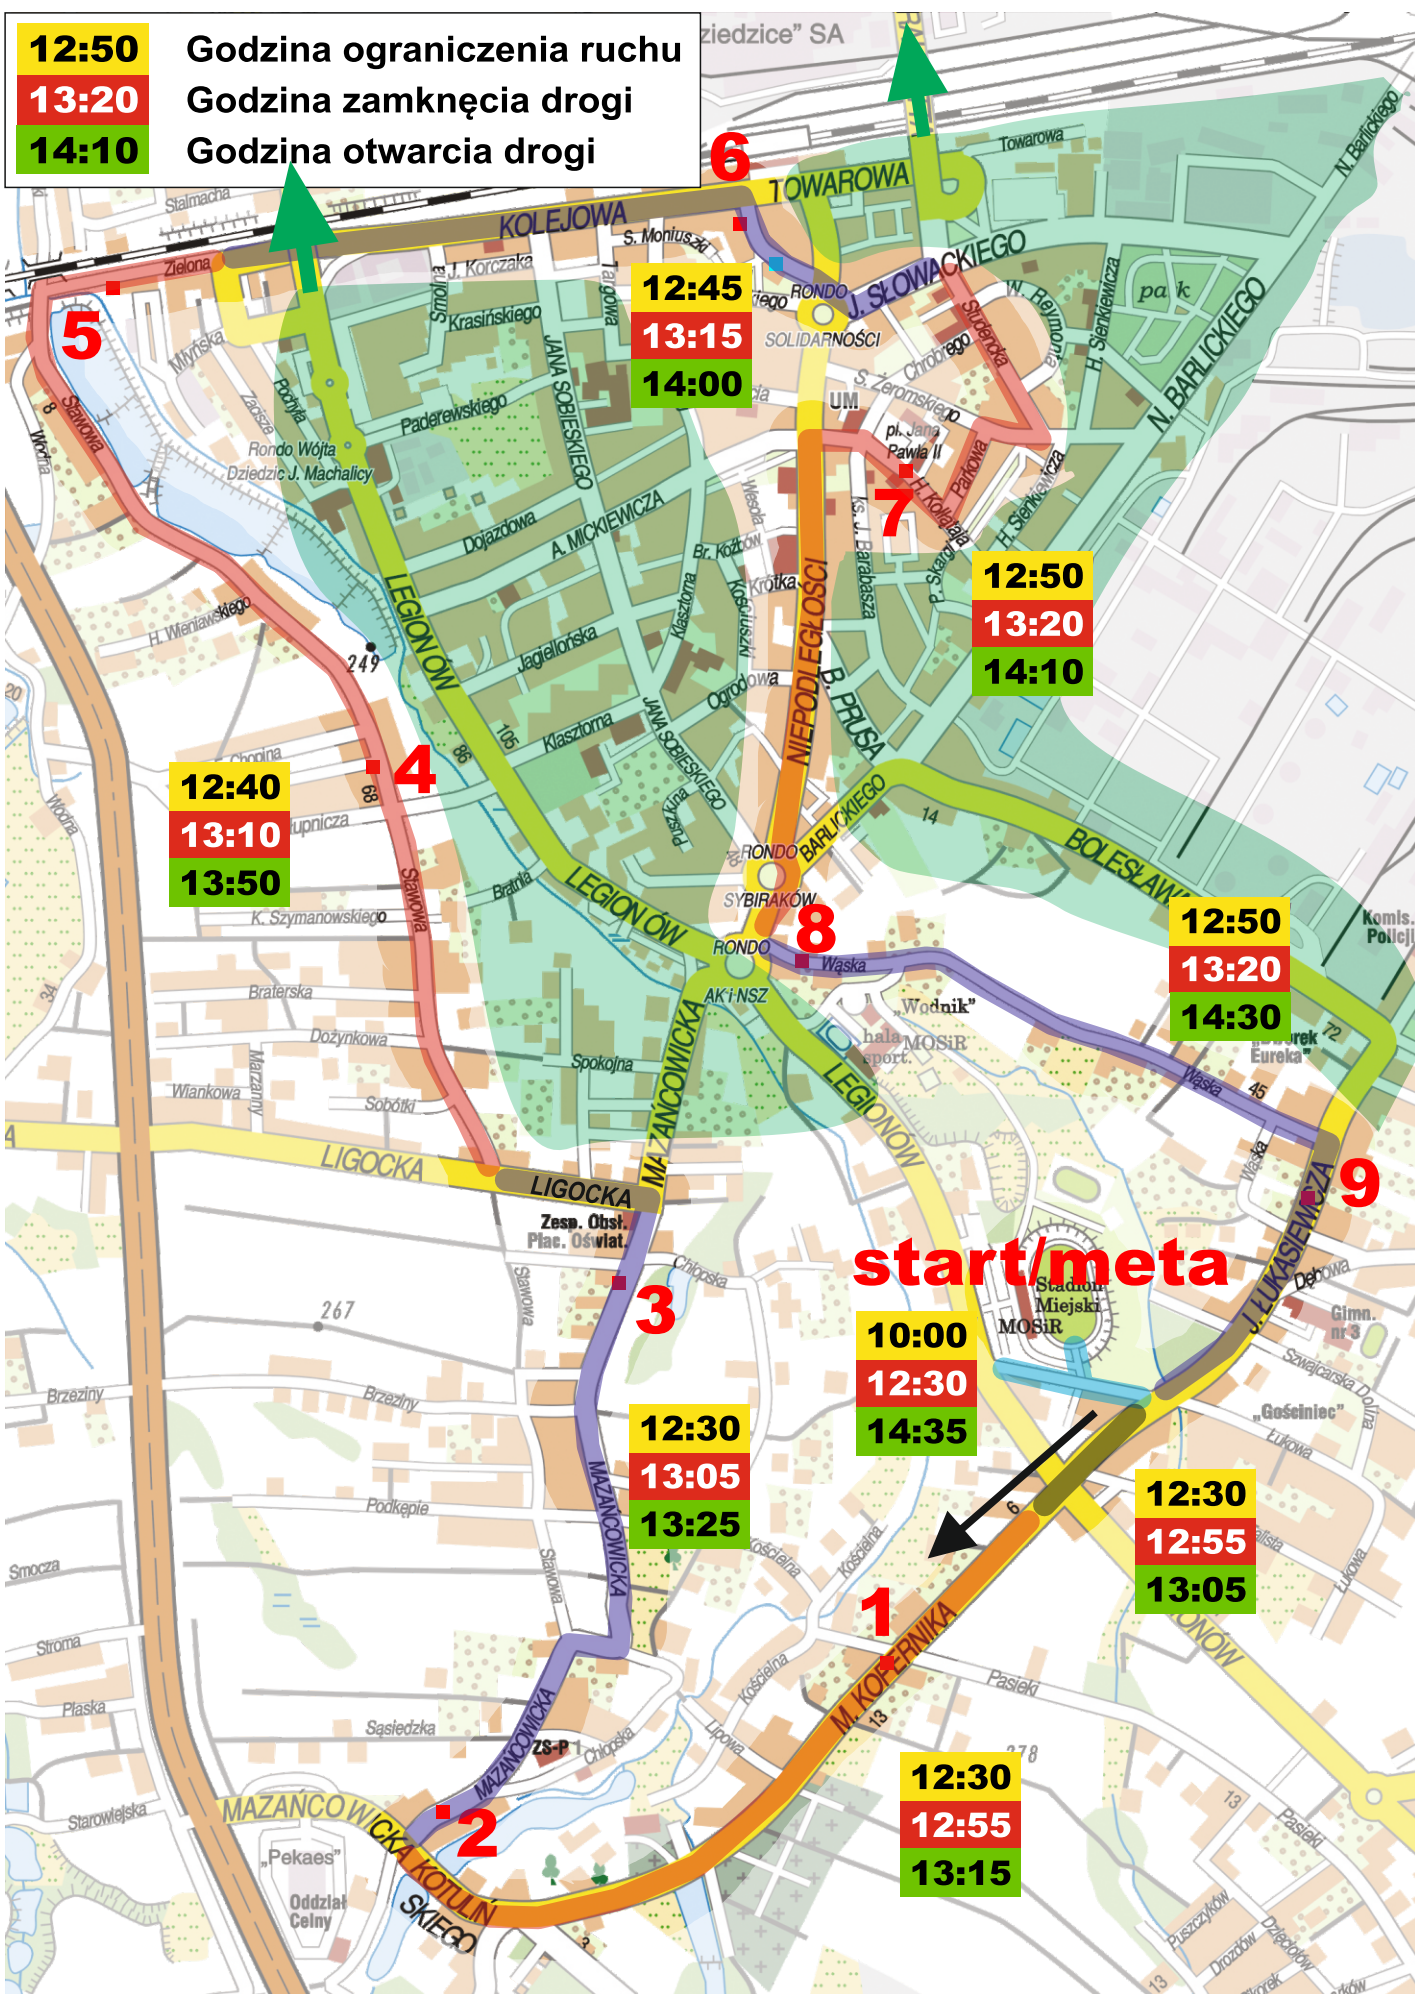

Trasa Biegu Niepodległości 11 listopada 2024r.
Plan ograniczeń i wyłączeń z ruchu oraz proponowane objazdy

XXXII

Bieg Niepodległości
Czechowice-Dziedzice

11.11.2024 godz. 13:00

ogran.	zamk.	otwarcie	Odcinki zamykanych ulic
10:00	12:30	14:35	Łukowa
12:30	12:55	13:05	od skrz. Łukowej z Łukasiewicza do skrz. Łukasiewicza z Legionów
12:30	12:55	13:15	od skrz. Kopernika z Legionów do skrz. Kotulińskiego z Mazańcowicką
12:30	13:05	13:25	od skrz. Kotulińskiego z Mazańcowicką do skrz. Ligockiej ze Stawową
12:40	13:10	13:50	od skrz. Ligockiej ze Stawową do skrz. Zielonej z Młyńską
12:45	13:15	14:00	od skrz. Zielonej z Młyńską do skrz. Słowackiego ze Studenką
12:50	13:20	14:10	od skrz. Słowackiego ze Studenką do skrz. Niepodległości z Wąską
12:50	13:20	14:30	od skrz. Niepodległości z Wąską do skrz. Łukasiewicza z Łukową
Ulica Legionów (stara droga Bielsko-Biała - Czechowice-Dziedzice) będzie zamknięta na około 10 minut w godzinach 12:55-13:05			

www.bieg-niepodleglosci.pl

 /BiegNiepodleglosciCzechowiceDziedzice